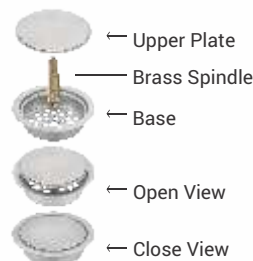

Press Round Square Floor Drain

Specifications :

Thickness : 1 mm

Outlet : 100 mm

Flow Rate : 70-80 L / Minute

Drainage Direction : Center

Size L x W	
mm	Code
127x127	1,024-9
150x150	1,209-9