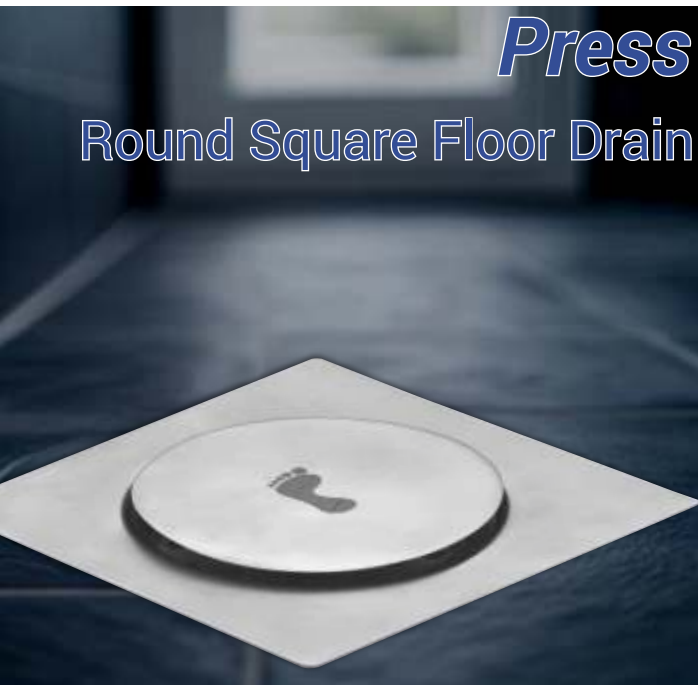

Specifications :

Thickness : 1 mm

Outlet : 100 mm

Flow Rate : 70-80 L / Minute

Drainage Direction : Center

Size L x W	
mm	Code
127x127	1,024-9
150x150	1,209-9

Round in Square Floor Drain

Sphere
127x127 mm Code : **390-9**
150x150 mm Code : **486-9**