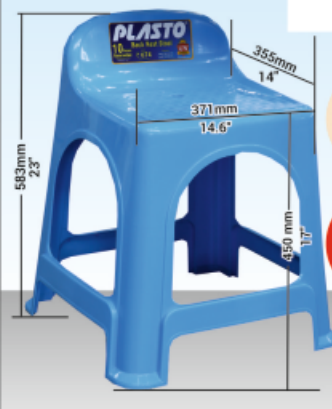

Back Rest Stool

Model No. - 145
MRP : ₹ 740
Bori/Qty - 15 Nos.

Available Color & Code

Marble Beige
Code
675-3

Marble white
Code
675-5

Red
Code
675-4

Weather Brown
Code
675-6

Blue
Code
675-8